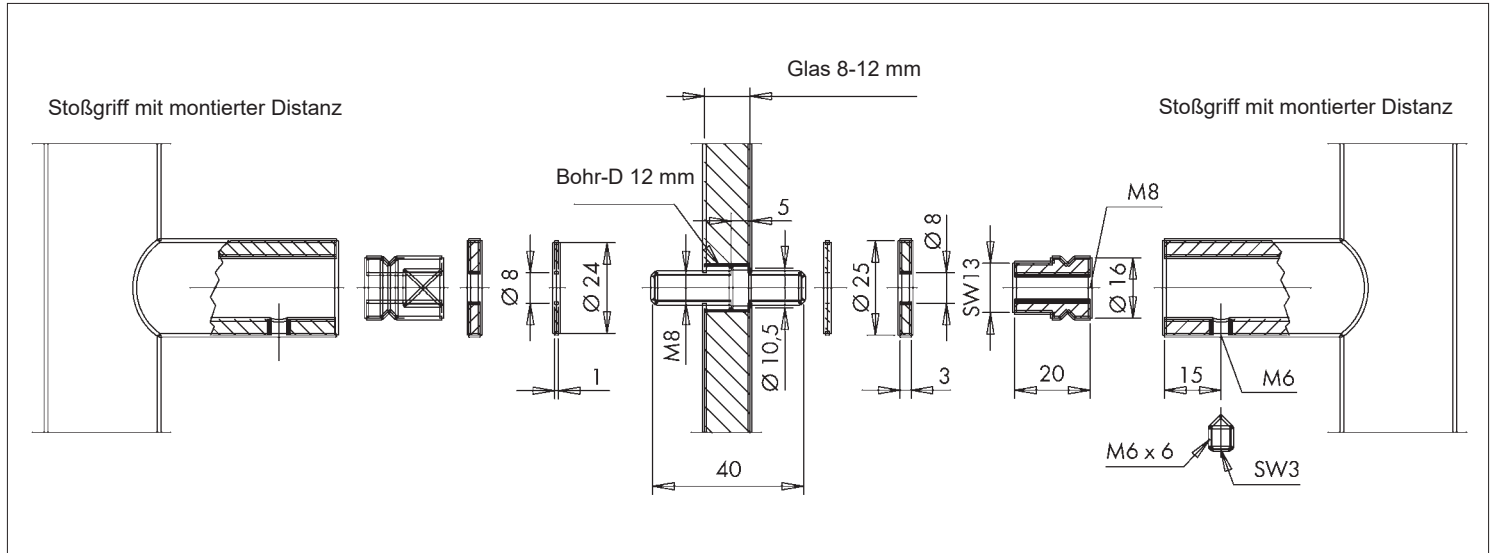

# Montageanleitung Befestigungsset für Edelstahl-Stoßgriffe

Impero D 30 mm

Befestigungsset für paarweise Befestigung/Glas, Typ Impero

Art. 140.00830

65 30 00.0295\_DE\_07/2023

Maßangaben unverbindlich. Technische Änderungen vorbehalten.