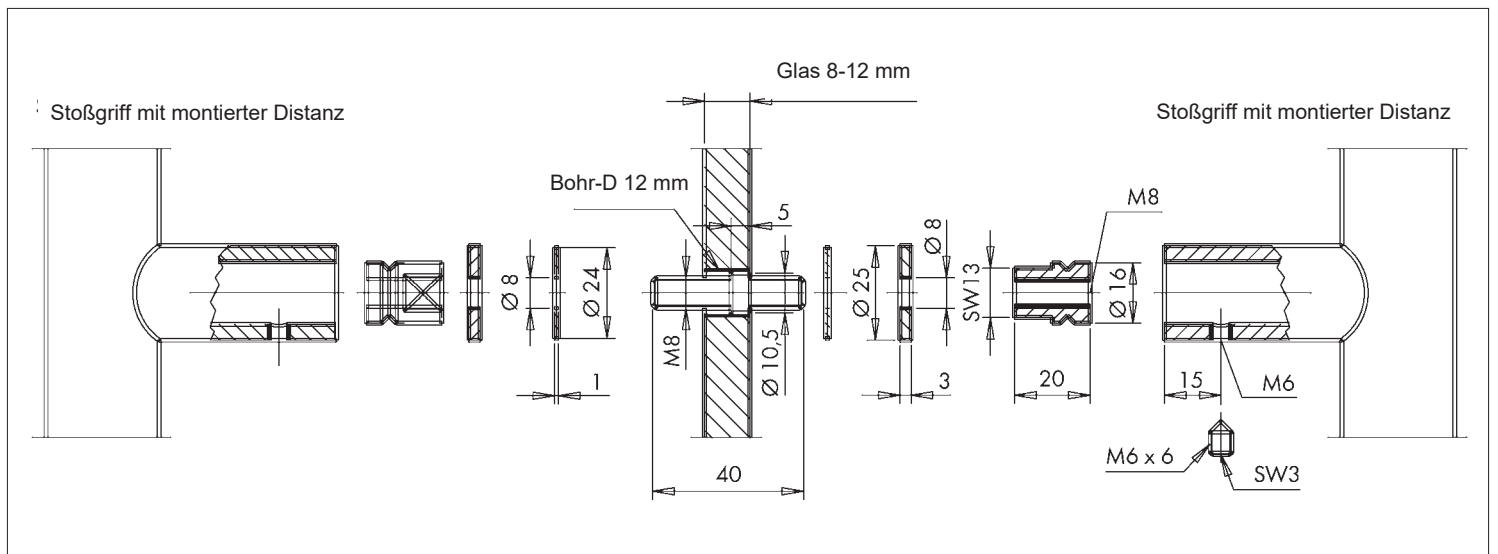

# Montageanleitung Befestigungsset für Edelstahl-Stoßgriffe

Impero D 30 mm

Befestigungsset für paarweise Befestigung/Glas, Typ Impero

Art. 140.00830

65 30 00.0295\_DE\_07/2023

Maßangaben unverbindlich. Technische Änderungen vorbehalten.